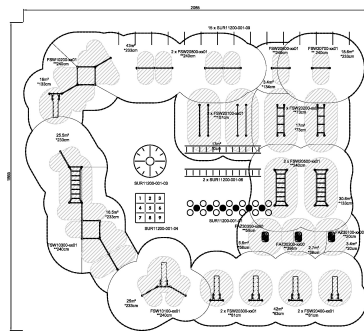

FSP10200

Street Workout, Parkour 289m²

Combining training equipment for Street Workout and Parkour with dedicated hangout areas, this is the perfect meeting point for young people. Having two of the same products next to each other creates the opportunity for beginners to copy the movements of experienced users, or challenge each other. This solution can easily be expanded with more playful KOMPAN products to enhance and build an even more dynamic and attractive space for teens.

Gruppo	Outdoor Fitness
Categoria	Soluzioni Fitness
Età d'uso	13+
Altezza massima di caduta	233
Altezza	240
Area di sicurezza	388.06 m ²

FSP10200
**240cm
***265.1m²
388.6m² (Surface Area)
1:300

FSP10200
1:300

* = superficie di gioco più alta.
** = Altezza totale prodotto.

Parte più pesante	kg.	Manodopera	1 Persone
Calcestruzzo richiesto	NaN m3	Tempo d'installazione	Ore
Numero di fondamenta	NaN	Scavo	NaN m3