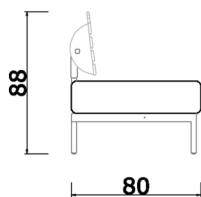

Cuscino volante 55x55 cm

Loose cushion 55x55 cm

Cuscino rullo cm 65 Ø cm 16

Roll cushion 65 cm Ø 16 cm

Divano letto singolo cm 200  
Materasso trapuntato cm 80x195x20  
Fodera a cuffia  
Single sofa bed 200 cm  
Quilted mattress 80x195x20 cm  
Cover in hood version

Divano letto matrimoniale cm 200  
Materasso trapuntato cm 160x195x10  
Ripiegato singolo cm 80x195x20  
Fodera a cuffia  
Double sofa bed 200 cm  
Quilted mattress 160x195x10 cm  
Single 80x195x20 cm  
Cover in hood version

Divano letto singolo cm 200  
Materasso trapuntato cm 80x195x20  
Tessuto fisso in tutte le varianti  
Single sofa bed 200 cm  
Quilted mattress 80x195x20 cm  
Any fixed fabric cover

Divano letto matrimoniale cm 200  
Materasso trapuntato cm 160x195x10  
Ripiegato singolo cm 80x195x20  
Tessuto fisso in tutte le varianti  
Double sofa bed 200 cm  
Quilted mattress 160x195x10 cm  
Single 80x195x20 cm  
Any fixed fabric cover