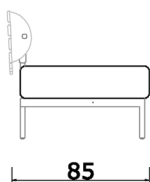

Cuscino volante 55x55 cm

Loose cushion 55x55 cm

Cuscino rullo cm 65 Ø cm 16

Roll cushion 65 cm Ø 16 cm

Divano letto singolo cm 200  
Materasso trapuntato cm 80x195x20  
Fodera a cuffia  
Single sofa bed 200 cm  
Quilted mattress 80x195x20 cm  
Cover in hood version

Divano letto matrimoniale cm 200  
Materasso trapuntato cm 160x195x10  
Ripiegato singolo cm 80x195x20  
Fodera a cuffia  
Double sofa bed 200 cm  
Quilted mattress 160x195x10 cm  
Single 80x195x20 cm  
Cover in hood version

Divano letto singolo cm 200  
Materasso trapuntato cm 80x195x20  
Tessuto fisso in tutte le varianti  
Single sofa bed 200 cm  
Quilted mattress 80x195x20 cm  
Any fixed fabric cover

Divano letto matrimoniale cm 200  
Materasso trapuntato cm 160x195x10  
Ripiegato singolo cm 80x195x20  
Tessuto fisso in tutte le varianti  
Double sofa bed 200 cm  
Quilted mattress 160x195x10 cm  
Single 80x195x20 cm  
Any fixed fabric cover