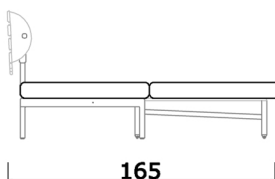

Cuscino volante 55x55 cm

Loose cushion 55x55 cm

Cuscino rullo cm 65 Ø cm 16

Roll cushion 65 cm Ø 16 cm

Divano letto singolo cm 200  
Materasso trapuntato cm 80x195x20  
Fodera a cuffia  
Single sofa bed 200 cm  
Quilted mattress 80x195x20 cm  
Cover in hood version

Divano letto matrimoniale cm 200  
Materasso trapuntato cm 160x195x10  
Ripiegato singolo cm 80x195x20  
Fodera a cuffia  
Double sofa bed 200 cm  
Quilted mattress 160x195x10 cm  
Single 80x195x20 cm  
Cover in hood version

Divano letto singolo cm 200  
Materasso trapuntato cm 80x195x20  
Tessuto fisso in tutte le varianti  
Single sofa bed 200 cm  
Quilted mattress 80x195x20 cm  
Any fixed fabric cover

Divano letto matrimoniale cm 200  
Materasso trapuntato cm 160x195x10  
Ripiegato singolo cm 80x195x20  
Tessuto fisso in tutte le varianti  
Double sofa bed 200 cm  
Quilted mattress 160x195x10 cm  
Single 80x195x20 cm  
Any fixed fabric cover