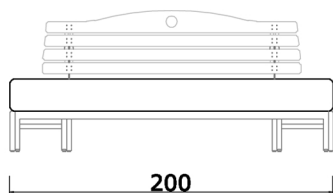

Cuscino volante 55x55 cm

Loose cushion 55x55 cm

Cuscino rullo cm 65 Ø cm 16

Roll cushion 65 cm Ø 16 cm

Divano letto singolo cm 200  
Materasso trapuntato cm 80x195x20  
Fodera a cuffia  
Single sofa bed 200 cm  
Quilted mattress 80x195x20 cm  
Cover in hood version

Divano letto matrimoniale cm 200  
Materasso trapuntato cm 160x195x10  
Ripiegato singolo cm 80x195x20  
Fodera a cuffia  
Double sofa bed 200 cm  
Quilted mattress 160x195x10 cm  
Single 80x195x20 cm  
Cover in hood version

Divano letto singolo cm 200  
Materasso trapuntato cm 80x195x20  
Tessuto fisso in tutte le varianti  
Single sofa bed 200 cm  
Quilted mattress 80x195x20 cm  
Any fixed fabric cover

Divano letto matrimoniale cm 200  
Materasso trapuntato cm 160x195x10  
Ripiegato singolo cm 80x195x20  
Tessuto fisso in tutte le varianti  
Double sofa bed 200 cm  
Quilted mattress 160x195x10 cm  
Single 80x195x20 cm  
Any fixed fabric cover