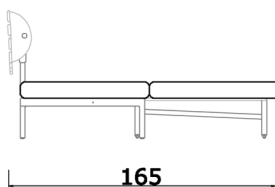

Cuscino volante 55x55 cm

Loose cushion 55x55 cm

Cuscino rullo cm 65 Ø cm 16

Roll cushion 65 cm Ø 16 cm

Divano letto singolo cm 200  
Materasso trapuntato cm 80x195x20  
Fodera a cuffia  
Single sofa bed 200 cm  
Quilted mattress 80x195x20 cm  
Cover in hood version

Divano letto matrimoniale cm 200  
Materasso trapuntato cm 160x195x10  
Ripiegato singolo cm 80x195x20  
Fodera a cuffia  
Double sofa bed 200 cm  
Quilted mattress 160x195x10 cm  
Single 80x195x20 cm  
Cover in hood version

Divano letto singolo cm 200  
Materasso trapuntato cm 80x195x20  
Tessuto fisso in tutte le varianti  
Single sofa bed 200 cm  
Quilted mattress 80x195x20 cm  
Any fixed fabric cover

Divano letto matrimoniale cm 200  
Materasso trapuntato cm 160x195x10  
Ripiegato singolo cm 80x195x20  
Tessuto fisso in tutte le varianti  
Double sofa bed 200 cm  
Quilted mattress 160x195x10 cm  
Single 80x195x20 cm  
Any fixed fabric cover