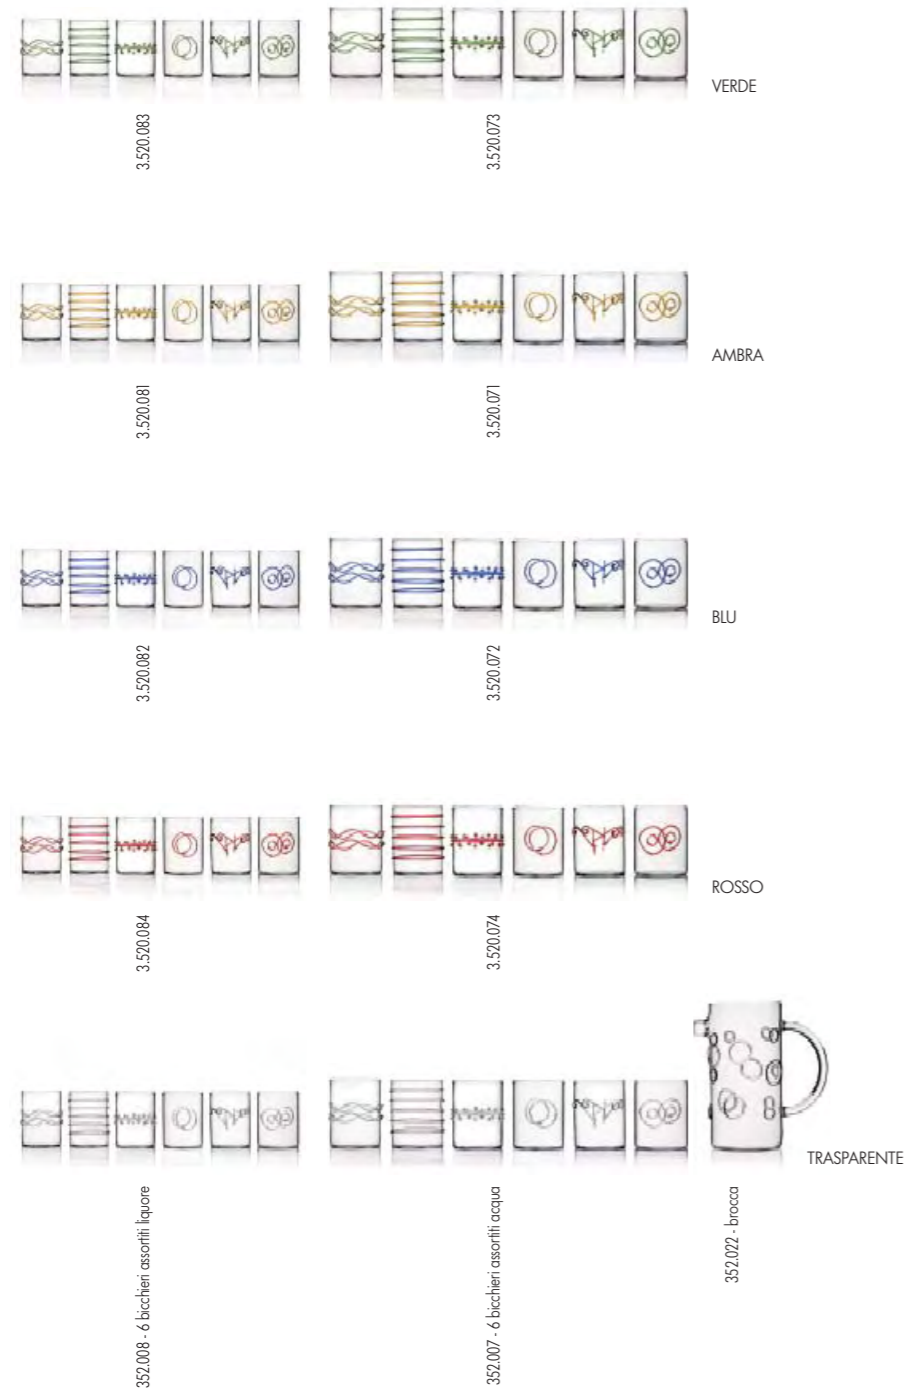

DECO collection

designed by RICCARDO FORTI