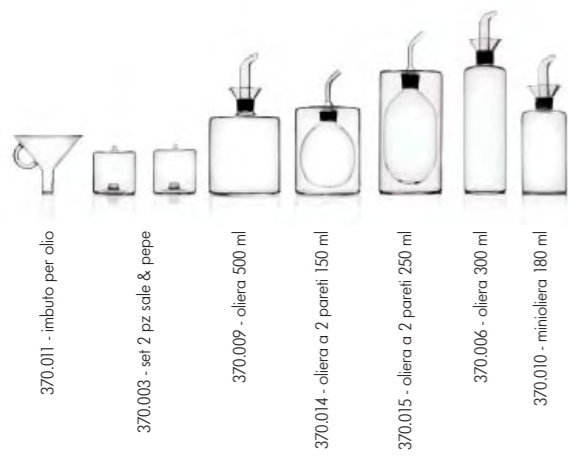

3.450.392 - minidecarter n. 2

3.450.393 - minidecarter n. 3

DEGUSTAZIONE OLIO

CILINDRO collection

3.700.063 - vassoio menage acciaio

designed by RICCARDO FORTI e CORRADO DOTTI

LIGHT collection

FLORA collection