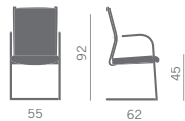

Poltrona direzionale con schienale supportato da una rete nera e profili in alluminio lucido con cuscino removibile, rivestito come il sedile.

Executive armchair with polished aluminium profiles and black mesh backrest with upper removable cushion upholstered like the seat.

Fauteuil direction: structure dossier en profils d'aluminium poli et rétille noire avec coussin amovible, revêtu idem assise.

Chefsessel mit Rückenlehne getragen von Profilen aus poliertem Aluminium und schwarzem Membran, mit abnehmbarem Kissen gepolstert wie den Sitz.

Sillón direccional con respaldo tapizado soportado por perfiles en aluminio pulido y rejilla negra con cojín intercambiable, tapizado como el asiento.

Schienale basso - Low back