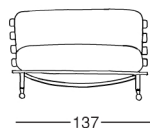

Divano letto piazza e mezza mat. cm. 127x12x190
Materasso sfoderabile a cuffia
Sofa-bed. Mattress 127x12x190 cm
removable cover, hood version

2 Guanciali grandi matrimoniali
2 Pillows for large sofa-bed

Divano letto matrimoniale mat. cm. 153x12x190
Materasso sfoderabile a cuffia
Sofa-bed. Mattress 153x12x190 cm
removable cover, hood version

1 Guanciale singolo poltrona
Pillow for chair complete

Poltrona letto mat. cm. 87x12x190
in bianco senza guanciali.
Materasso sfoderabile a busta
Chair-bed. Mattress 87x12x190 cm
white covering, without pillow
removable cover, envelope version

2 Guanciali medi piazza e mezza
2 Pillows for medium-size sofa-bed

Divano letto piazza e mezza mat. cm. 127x12x190
in bianco senza guanciali
Materasso sfoderabile a busta
Sofa-bed. Mattress 127x12x190 cm
white covering, without pillows
removable cover, envelope version

2 Guanciali grandi matrimoniali
2 Pillows for large sofa-bed

Divano letto matrimoniale mat. cm. 153x12x190
in bianco senza guanciali.
Materasso sfoderabile a busta
Sofa-bed. Mattress 153x12x190 cm
white covering, without pillows
removable cover, envelope version