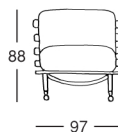

1 Guanciale singolo poltrona
Pillow for chair complete

Poltrona letto mat. cm. 87x12x190
Materasso sfoderabile a cuffia
Chair-bed. Mattress 87x12x190 cm
removable cover, hood version

2 Guanciali medi piazza e mezza
2 Pillows for medium-size sofa-bed

Divano letto piazza e mezza mat. cm. 127x12x190
Materasso sfoderabile a cuffia
Sofa-bed. Mattress 127x12x190 cm
removable cover, hood version

2 Guanciali grandi matrimoniali
2 Pillows for large sofa-bed

Divano letto matrimoniale mat. cm. 153x12x190
Materasso sfoderabile a cuffia
Sofa-bed. Mattress 153x12x190 cm
removable cover, hood version

1 Guanciale singolo poltrona
Pillow for chair complete

Poltrona letto mat. cm. 87x12x190
in bianco senza guanciali.
Materasso sfoderabile a busta
Chair-bed. Mattress 87x12x190 cm
white covering, without pillow
removable cover, envelope version

2 Guanciali medi piazza e mezza
2 Pillows for medium-size sofa-bed

Divano letto piazza e mezza mat. cm. 127x12x190
in bianco senza guanciali
Materasso sfoderabile a busta
Sofa-bed. Mattress 127x12x190 cm
white covering, without pillows
removable cover, envelope version