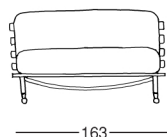

Divano letto piazza e mezza mat. cm. 127x12x190
Materasso sfoderabile a cuffia
Sofa-bed. Mattress 127x12x190 cm
removable cover, hood version

2 Guanciali grandi matrimoniali
2 Pillows for large sofa-bed

Divano letto matrimoniale mat. cm. 153x12x190
Materasso sfoderabile a cuffia
Sofa-bed. Mattress 153x12x190 cm
removable cover, hood version

1 Guanciale singolo poltrona
Pillow for chair complete

Poltrona letto mat. cm. 87x12x190
in bianco senza guanciali.
Materasso sfoderabile a busta
Chair-bed. Mattress 87x12x190 cm
white covering, without pillow
removable cover, envelope version

2 Guanciali medi piazza e mezza
2 Pillows for medium-size sofa-bed

Divano letto piazza e mezza mat. cm. 127x12x190
in bianco senza guanciali
Materasso sfoderabile a busta
Sofa-bed. Mattress 127x12x190 cm
white covering, without pillows
removable cover, envelope version

2 Guanciali grandi matrimoniali
2 Pillows for large sofa-bed

Divano letto matrimoniale mat. cm. 153x12x190
in bianco senza guanciali.
Materasso sfoderabile a busta
Sofa-bed. Mattress 153x12x190 cm
white covering, without pillows
removable cover, envelope version