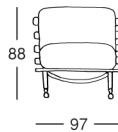

TIRA & MOLLA

Lucci e Orlandini

Poltrona e letti divano, un sistema cinematico costituito da una struttura in acciaio, verniciato con polvere epossidica colore grigio, parallelogramma estendibile completata da doghe di legno in compensato curvato. Schienale reclinabile in più posizioni.

Il materasso costituisce seduta e schienale nella posizione divano si apre e si distende orizzontalmente nella doga in legno nella posizione letto. Sono optional i cuscini guanciali. Materasso in poliuretano espanso a quote differenziate fasciato in fibra acrilica.

Chair and sofa-beds, a kinematic system consisting of an extensible frame, grey epoxy varnished, fitted with bent plywood slats. Back adjustable in different positions. In the sofa position the mattress is folded up and forms the back and the seat; in the bed position, the frame is quite pulled out and the mattress is opened. The pillows are optional. Mattress in expanded polyurethan with differentiated thickness and acrylic fibre wrapping.

Poltrona letto mat. cm. 87x12x190
Materasso sfoderabile a cuffia
Chair-bed. Mattress 87x12x190 cm
removable cover, hood version