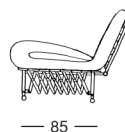

1 Guanciale singolo poltrona
Pillow for chair complete

Poltrona letto mat. cm. 87x12x190
Materasso sfoderabile a cuffia
Chair-bed. Mattress 87x12x190 cm
removable cover, hood version

2 Guanciali medi piazza e mezza
2 Pillows for medium-size sofa-bed

Divano letto piazza e mezza mat. cm. 127x12x190
Materasso sfoderabile a cuffia
Sofa-bed. Mattress 127x12x190 cm
removable cover, hood version

2 Guanciali grandi matrimoniali
2 Pillows for large sofa-bed

Divano letto matrimoniale mat. cm. 153x12x190
Materasso sfoderabile a cuffia
Sofa-bed. Mattress 153x12x190 cm
removable cover, hood version

1 Guanciale singolo poltrona
Pillow for chair complete

Poltrona letto mat. cm. 87x12x190
in bianco senza guanciali.
Materasso sfoderabile a busta
Chair-bed. Mattress 87x12x190 cm
white covering, without pillow
removable cover, envelope version

2 Guanciali medi piazza e mezza
2 Pillows for medium-size sofa-bed

Divano letto piazza e mezza mat. cm. 127x12x190
in bianco senza guanciali
Materasso sfoderabile a busta
Sofa-bed. Mattress 127x12x190 cm
white covering, without pillows
removable cover, envelope version