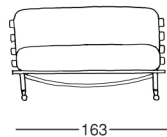

1 Guanciale singolo poltrona
Pillow for chair complete

Poltrona letto mat. cm. 87x12x190
Materasso sfoderabile a cuffia
Chair-bed. Mattress 87x12x190 cm
removable cover, hood version

2 Guanciali medi piazza e mezza
2 Pillows for medium-size sofa-bed

Divano letto piazza e mezza mat. cm. 127x12x190
Materasso sfoderabile a cuffia
Sofa-bed. Mattress 127x12x190 cm
removable cover, hood version

2 Guanciali grandi matrimoniali
2 Pillows for large sofa-bed

Divano letto matrimoniale mat. cm. 153x12x190
Materasso sfoderabile a cuffia
Sofa-bed. Mattress 153x12x190 cm
removable cover, hood version

1 Guanciale singolo poltrona
Pillow for chair complete

Poltrona letto mat. cm. 87x12x190
in bianco senza guanciali.
Materasso sfoderabile a busta
Chair-bed. Mattress 87x12x190 cm
white covering, without pillow
removable cover, envelope version

2 Guanciali medi piazza e mezza
2 Pillows for medium-size sofa-bed

Divano letto piazza e mezza mat. cm. 127x12x190
in bianco senza guanciali
Materasso sfoderabile a busta
Sofa-bed. Mattress 127x12x190 cm
white covering, without pillows
removable cover, envelope version