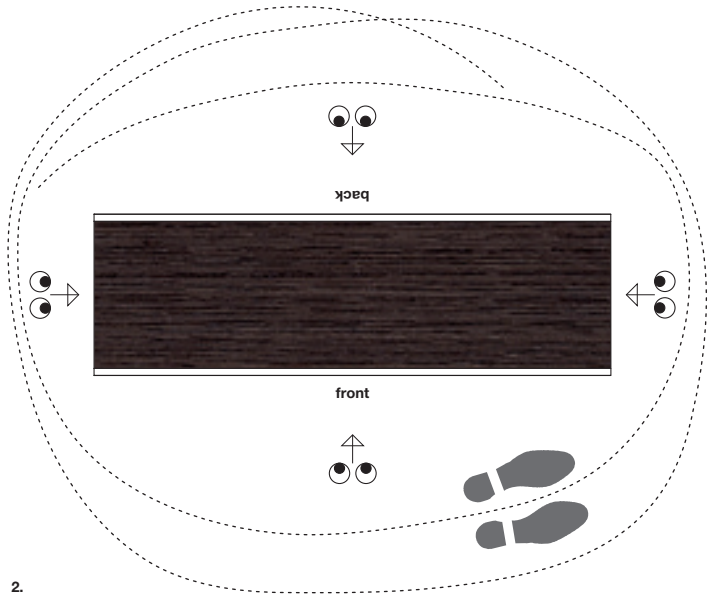

Das Aluminiumprofil um die Anrichten All unterstreicht den essenziellen und innovativen Charakter dieser Möbel. Das Profil kann für einen brillanten Hightech-Touch in eloxiertem Aluminium, für Liebhaber der totalen Essenzialität aber auch in der gleichen Farbe der Lackausführung geliefert werden. Ein weiteres grundlegendes Merkmal der Anrichten All ist die Ausführung an der Vorder- und Rückseite: dadurch können sie problemlos an der Wand oder als Raumteiler aufgestellt werden, um zum Beispiel einen open-space Raum etwas aufzulockern oder einfach als Protagonist im Raum dazustehen (2). Neben der ausgetüftelten Geradlinigkeit des Designs ist auch die extreme Sorgfalt für die technischen Details bemerkenswert: diese Tatsache bereichert das Möbelstück an Funktionalität, Haltbarkeit und Wert. Der Innenraum ist besonders groß und bietet vielseitige Verstaumöglichkeiten. Der Schubkasten mit Aluminiumzargen ist mit Vollauszug ausgestattet, wodurch der gesamte Innenraum genutzt und bequem erreichbar ist (3). Der Kristallboden teilt das Fach mit der Tür in die Hälfte, ohne dadurch die Ansicht des Innenraums zu beeinträchtigen. Das Öffnen und

2.

Schließen der Klapptür mit verstellbarem Seilsystem erfolgt graduell und geräuschlos (4). Kristalia denkt wirklich immer an alles für ein Leben in einem schönen, einfachen und bequemen Haus.

El perfil de aluminio que recorre los contornos de los contenedores All subraya la personalidad esencial e innovadora de estos muebles. Puede ser de aluminio anodizado, para añadir un brillante toque "hi-tech", o bien estar pintado en el mismo tono del acabado lacado, para quien desee una esencialidad total. Otra característica fundamental de los contenedores All es su acabado delantero y trasero, que permite colocarlos libremente junto a la pared o en el centro de la estancia, utilizarlos para subdividir en varias zonas los ambientes abiertos o como protagonistas de un único espacio (2). A la estudiada linealidad de su diseño se suma el extremo cuidado de todos los detalles técnicos: un factor que añade funcionalidad, duración y valor al mueble. El interior ofrece un espacio de almacenaje amplio y versátil. La gaveta con costados de aluminio anodizado es de extracción total, por lo que permite acceder fácilmente a su interior y sacarle el máximo partido (3). La balda de cristal subdivide en dos partes el compartimento dotado de puerta y mantiene la total visibilidad de su interior. La apertura y el cierre de la puerta abatible con cuerda regulable son graduales y silenciosos (4). Kristalia siempre piensa en todo, para que la vida doméstica sea cada día más agradable, simple y cómoda.

versatiles de stockage. Le coulissant aux côtés en aluminium anodisé est à sortie totale, permettant donc le maximum d'accessibilité et d'exploitation de l'espace intérieur (3). La tablette en verre divise à moitié l'espace du compartiment avec porte, tout en maintenant la visibilité totale de l'intérieur. Le mouvement d'ouverture et de fermeture de la porte relevable, à l'aide d'un cordon réglable, est lent et silencieux (4). Kristalia pense toujours à tout pour vous rendre la vie à la maison toujours plus belle, plus simple et plus commode.