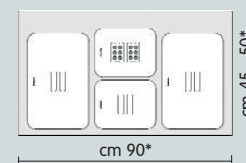

Available with bins 30, 26 and 22 cm high, drawers 60, 90, and 120 cm long and 45 or 50 cm deep.

## composizione kit da cassetto

	kit cassetto 60	kit cassetto 90	kit cassetto 120
<b>secchi/bins h.30 cm</b>	10L + 10L + 21L	10L + 10L + 21L + 21L	10L + 10L + 21L + 21L + 21L
<b>secchi/bins h.26 cm</b>	8L + 8L + 18L	8L + 8L + 18L + 18L	8L + 8L + 18L + 18L + 18L
<b>secchi/bins h.22 cm</b>	15L + 15L	15L + 15L + 15L	15L + 15L + 15L + 15L

**kit cassetto 60**

**kit cassetto 90**

**kit cassetto 120**

**kit cassetto 60**

**kit cassetto 90**

**kit cassetto 120**

Tutti i secchi della serie sono disponibili nelle tre altezze: cm 30, cm 26 and cm 22

All bins of the range are available in three heights: 30 cm, 26 cm and 22 cm

\*Le dimensioni si riferiscono alle misure nominali del cassetto / \*Sizes refer to nominal drawer measurements