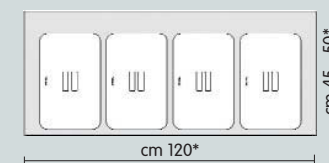

**kit cassetto 60**

**kit cassetto 90**

**kit cassetto 120**

**kit cassetto 60**

**kit cassetto 90**

**kit cassetto 120**

Tutti i secchi della serie sono disponibili nelle tre altezze: cm 30, cm 26 and cm 22

All bins of the range are available in three heights: 30 cm, 26 cm and 22 cm

\*Le dimensioni si riferiscono alle misure nominali del cassetto / \*Sizes refer to nominal drawer measurements