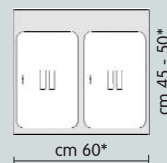

Disponibile con secchi nelle altezze da 30, 26 e 22 cm, per cassette da 60, 90, 120 cm con profondità 45 o 50 cm.

The drawer kit has undergone a wholesale overhaul: new lids, standard fitted odour abatement filter, and bucket-holding base in a single piece of varnished aluminium. This item sets itself apart for its impressive capacity, still doing a remarkable job with 22 cm high bins.

## composizione kit da cassetto

	kit cassetto 60	kit cassetto 90	kit cassetto 120
<b>secchi/bins h.30 cm</b>	10L + 10L + 21L	10L + 10L + 21L + 21L	10L + 10L + 21L + 21L + 21L
<b>secchi/bins h.26 cm</b>	8L + 8L + 18L	8L + 8L + 18L + 18L	8L + 8L + 18L + 18L + 18L
<b>secchi/bins h.22 cm</b>	15L + 15L	15L + 15L + 15L	15L + 15L + 15L + 15L

**kit cassetto 60**

**kit cassetto 90**

**kit cassetto 120**

**kit cassetto 60**

**kit cassetto 90**

**kit cassetto 120**

Tutti i secchi della serie sono disponibili nelle tre altezze: cm 30, cm 26 and cm 22

All bins of the range are available in three heights: 30 cm, 26 cm and 22 cm

\*Le dimensioni si riferiscono alle misure nominali del cassetto / \*Sizes refer to nominal drawer measurements