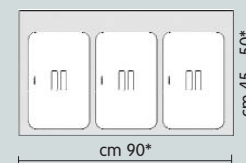

**kit cassetto 60**

**kit cassetto 90**

**kit cassetto 120**

**kit cassetto 60**

**kit cassetto 90**

**kit cassetto 120**

Tutti i secchi della serie sono disponibili nelle tre altezze: cm 30, cm 26 and cm 22

All bins of the range are available in three heights: 30 cm, 26 cm and 22 cm

\*Le dimensioni si riferiscono alle misure nominali del cassetto / \*Sizes refer to nominal drawer measurements