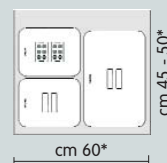

Available with bins 30, 26 and 22 cm high, drawers 60, 90, and 120 cm long and 45 or 50 cm deep.

## composizione kit da cassetto

	kit cassetto 60	kit cassetto 90	kit cassetto 120
<b>secchi/bins h.30 cm</b>	10L + 10L + 21L	10L + 10L + 21L + 21L	10L + 10L + 21L + 21L + 21L
<b>secchi/bins h.26 cm</b>	8L + 8L + 18L	8L + 8L + 18L + 18L	8L + 8L + 18L + 18L + 18L
<b>secchi/bins h.22 cm</b>	15L + 15L	15L + 15L + 15L	15L + 15L + 15L + 15L

**kit cassetto 60**

**kit cassetto 90**

**kit cassetto 120**

**kit cassetto 60**

**kit cassetto 90**

**kit cassetto 120**

Tutti i secchi della serie sono disponibili nelle tre altezze: cm 30, cm 26 and cm 22

All bins of the range are available in three heights: 30 cm, 26 cm and 22 cm

\*Le dimensioni si riferiscono alle misure nominali del cassetto / \*Sizes refer to nominal drawer measurements