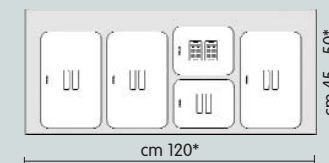

Disponibile con secchi nelle altezze da 30, 26 e 22 cm, per cassette da 60, 90, 120 cm con profondità 45 o 50 cm.

The drawer kit has undergone a wholesale overhaul: new lids, standard fitted odour abatement filter, and bucket-holding base in a single piece of varnished aluminium. This item sets itself apart for its impressive capacity, still doing a remarkable job with 22 cm high bins.

## composizione kit da cassetto

	kit cassetto 60	kit cassetto 90	kit cassetto 120
<b>secchi/bins h.30 cm</b>	10L + 10L + 21L	10L + 10L + 21L + 21L	10L + 10L + 21L + 21L + 21L
<b>secchi/bins h.26 cm</b>	8L + 8L + 18L	8L + 8L + 18L + 18L	8L + 8L + 18L + 18L + 18L
<b>secchi/bins h.22 cm</b>	15L + 15L	15L + 15L + 15L	15L + 15L + 15L + 15L

**kit cassetto 60**

**kit cassetto 90**

**kit cassetto 120**

**kit cassetto 60**

**kit cassetto 90**

**kit cassetto 120**

Tutti i secchi della serie sono disponibili nelle tre altezze: cm 30, cm 26 and cm 22

All bins of the range are available in three heights: 30 cm, 26 cm and 22 cm

\*Le dimensioni si riferiscono alle misure nominali del cassetto / \*Sizes refer to nominal drawer measurements