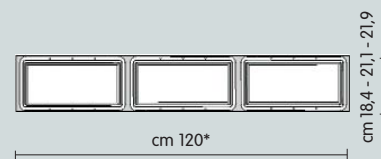

KIT VASCHETTA / TUB KITS

Il Kit vaschetta è un prodotto che si inserisce nella parte superiore dei cassettoni sottolavello, così da potere sfruttare con intelligenza anche lo spazio disponibile tra l'antina del mobile e le vasche del lavello.

- Kit vaschetta 60: contiene n. 1 vaschetta
- Kit vaschetta 90: contiene n. 2 vaschette
- Kit vaschetta 120: contiene n. 3 vaschette

I tre modelli sono disponibili con profondità cm 18,4; cm 21,1 e cm 21,9

The tub kit is an item that is placed in the upper part of the large drawers under the sink, in order to use wisely the space between the unit door and the sink.

- Tub Kit 60: contains 1 tub
- Tub Kit 90: contains 2 tubs
- Tub Kit 120: contains 3 tubs

The three models are all available in following depths: 18,4 cm; 21,1 cm and 21,9 cm.

kit vaschetta 60

kit vaschetta 90

kit vaschetta 120

*Le dimensioni si riferiscono alle misure nominali del cassetto / *Sizes refer to nominal drawer measurements