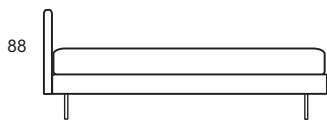

deex

210

178

versione con piedini

30

178-168-148-128-98-88

deex cuoio

210

178

versione con piedini

30

178-168-148-128-98-88

**deex** design: Arch. A.Mandelli, W.Selva

Letto proposto in doppia versione: testata in cuoio color testa di moro, e testata imbottita in poliuretano espanso e dacron con disegno a trapuntatura verticale.  
Rete ortopedica a doghe in essenza di faggio. Rivestimento sfoderabile. Piede tubolare cromato lucido nella sola versione matrimoniale. Piedini cromo-lucidi in tutte le misure.