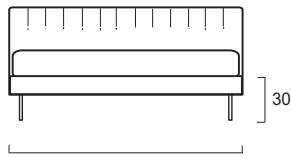

deex

210

178

versione con piedini

30

178-168-148-128-98-88

deex cuoio

210

178

versione con piedini

30

178-168-148-128-98-88

**deex** design: Arch. A.Mandelli, W.Selva

Letto proposto in doppia versione: testata in cuoio color testa di moro, e testata imbottita in poliuretano espanso e dacron con disegno a trapuntatura verticale.  
Rete ortopedica a doghe in essenza di faggio. Rivestimento sfoderabile. Piede tubolare cromato lucido nella sola versione matrimoniale. Piedini cromo-lucidi in tutte le misure.