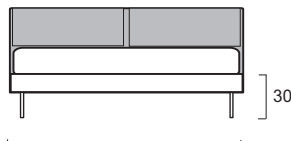

deex

210

178

versione con piedini

30

178-168-148-128-98-88

deex cuoio

210

178

versione con piedini

30

178-168-148-128-98-88

**deex** design: Arch. A.Mandelli, W.Selva

Letto proposto in doppia versione: testata in cuoio color testa di moro, e testata imbottita in poliuretano espanso e dacron con disegno a trapuntatura verticale.  
Rete ortopedica a doghe in essenza di faggio. Rivestimento sfoderabile. Piede tubolare cromato lucido nella sola versione matrimoniale. Piedini cromo-lucidi in tutte le misure.

*Bed comes in two versions: Dark brown leather headboard, or headboard with polyurethane foam and dacron padding and vertical-patterned quilting. Orthopedic bed base with beech slats. Removable cover. Polished-chrome tubular foot available in the double bed version. Polished-chrome feet in all sizes.*