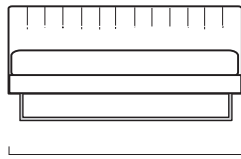

deex

210

178

versione con piedini

30

178-168-148-128-98-88

deex cuoio

210

178

versione con piedini

30

178-168-148-128-98-88

**deex** design: Arch. A.Mandelli, W.Selva

Letto proposto in doppia versione: testata in cuoio color testa di moro, e testata imbottita in poliuretano espanso e dacron con disegno a trapuntatura verticale.  
Rete ortopedica a doghe in essenza di faggio. Rivestimento sfoderabile. Piede tubolare cromato lucido nella sola versione matrimoniale. Piedini cromo-lucidi in tutte le misure.