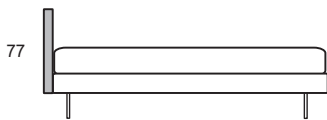

deex

210

178

versione con piedini

30

178-168-148-128-98-88

deex cuoio

210

178

versione con piedini

30

178-168-148-128-98-88

**deex** design: Arch. A.Mandelli, W.Selva

Letto proposto in doppia versione: testata in cuoio color testa di moro, e testata imbottita in poliuretano espanso e dacron con disegno a trapuntatura verticale.  
Rete ortopedica a doghe in essenza di faggio. Rivestimento sfoderabile. Piede tubolare cromato lucido nella sola versione matrimoniale. Piedini cromo-lucidi in tutte le misure.