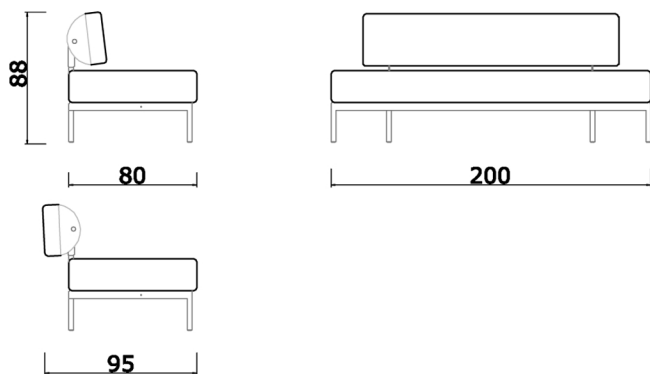

I rivestimenti sono completamente sfoderabili.

Bearing structure is in tubular metallic frame medium grey epoxy varnished, transparent glossy and metallic finishing. Wooden slats for seating and backrest. Quilted mattress in expanded polyether and wrapped in acrylic fiber as the backrest. Covers are fully removable.

Rullo/bracciolo cm 60

Roll/arm 60 cm

Divano letto singolo cm 200  
Materasso trapuntato cm 80x195x20

Single sofa bed 200 cm  
Quilted mattress 80x195x20 cm

Divano letto matrimoniale cm 200  
Materasso trapuntato cm 160x195x10  
Ripiegato singolo cm 80x195x20

Double sofa bed 200 cm  
Quilted mattress 160x195x10 cm  
Single 80x195x20 cm

Divano letto singolo con rulli cm 200  
Materasso trapuntato cm 80x195x20

Single sofa bed with arms 200 cm  
Quilted mattress 80x195x20 cm

Divano letto matrimoniale con rulli cm 200  
Materasso trapuntato cm 160x195x10  
Ripiegato singolo com 80x195x20

Double sofa bed with arms 200 cm  
Quilted mattress 160x195x10 cm  
Single 80x195x20 cm