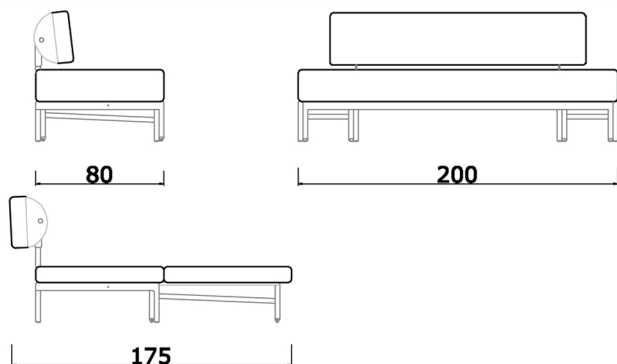

I rivestimenti sono completamente sfoderabili.

Bearing structure is in tubular metallic frame medium grey epoxy varnished, transparent glossy and metallic finishing. Wooden slats for seating and backrest. Quilted mattress in expanded polyether and wrapped in acrylic fiber as the backrest. Covers are fully removable.

Rullo/bracciolo cm 60

Roll/arm 60 cm

Divano letto singolo cm 200  
Materasso trapuntato cm 80x195x20

Single sofa bed 200 cm  
Quilted mattress 80x195x20 cm

Divano letto matrimoniale cm 200  
Materasso trapuntato cm 160x195x10  
Ripiegato singolo cm 80x195x20

Double sofa bed 200 cm  
Quilted mattress 160x195x10 cm  
Single 80x195x20 cm

Divano letto singolo con rulli cm 200  
Materasso trapuntato cm 80x195x20

Single sofa bed with arms 200 cm  
Quilted mattress 80x195x20 cm

Divano letto matrimoniale con rulli cm 200  
Materasso trapuntato cm 160x195x10  
Ripiegato singolo com 80x195x20

Double sofa bed with arms 200 cm  
Quilted mattress 160x195x10 cm  
Single 80x195x20 cm