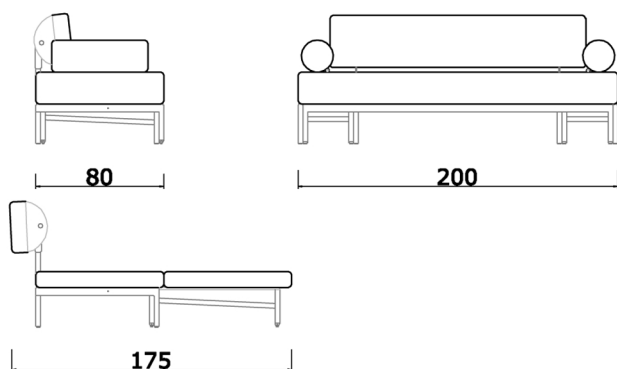

Rullo/bracciolo cm 60

Roll/arm 60 cm

Divano letto singolo cm 200  
Materasso trapuntato cm 80x195x20

Single sofa bed 200 cm  
Quilted mattress 80x195x20 cm

Divano letto matrimoniale cm 200  
Materasso trapuntato cm 160x195x10  
Ripiegato singolo cm 80x195x20

Double sofa bed 200 cm  
Quilted mattress 160x195x10 cm  
Single 80x195x20 cm

Divano letto singolo con rulli cm 200  
Materasso trapuntato cm 80x195x20

Single sofa bed with arms 200 cm  
Quilted mattress 80x195x20 cm

Divano letto matrimoniale con rulli cm 200  
Materasso trapuntato cm 160x195x10  
Ripiegato singolo com 80x195x20

Double sofa bed with arms 200 cm  
Quilted mattress 160x195x10 cm  
Single 80x195x20 cm