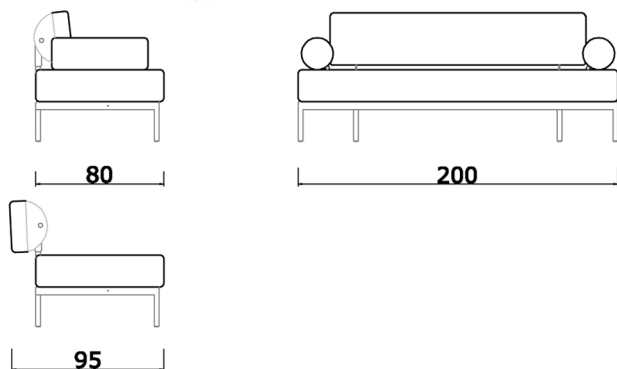

Rullo/bracciolo cm 60

Roll/arm 60 cm

Divano letto singolo cm 200  
Materasso trapuntato cm 80x195x20

Single sofa bed 200 cm  
Quilted mattress 80x195x20 cm

Divano letto matrimoniale cm 200  
Materasso trapuntato cm 160x195x10  
Ripiegato singolo cm 80x195x20

Double sofa bed 200 cm  
Quilted mattress 160x195x10 cm  
Single 80x195x20 cm

Divano letto singolo con rulli cm 200  
Materasso trapuntato cm 80x195x20

Single sofa bed with arms 200 cm  
Quilted mattress 80x195x20 cm

Divano letto matrimoniale con rulli cm 200  
Materasso trapuntato cm 160x195x10  
Ripiegato singolo com 80x195x20

Double sofa bed with arms 200 cm  
Quilted mattress 160x195x10 cm  
Single 80x195x20 cm