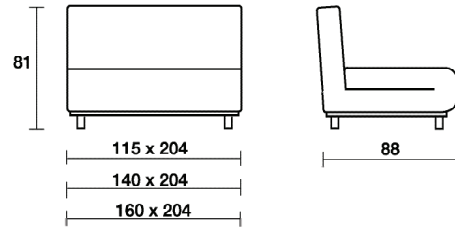

Divano uno schienale con i piedi
Sofa one backrest with feet