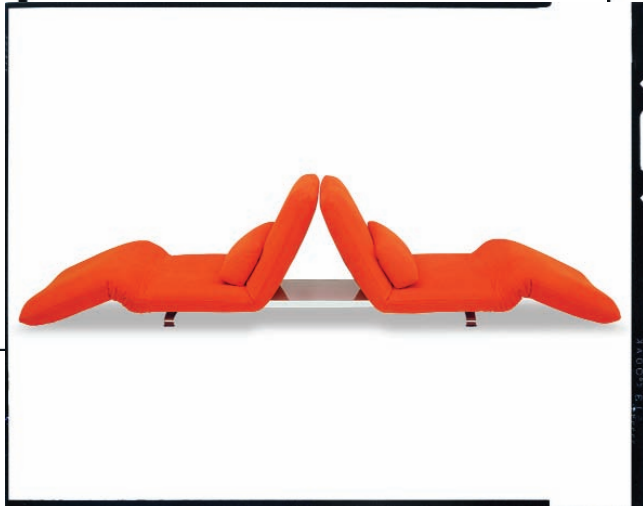

Innovazione e design

Indice

Design and innovation

Index

Simbologia/Simbology

Bracciolo reclinabile
Reclining armrest

Bracciolo
Armrest

Contenitore
Box

Seduta girevole
Swivel sitting

Letto
Bed

Piano letto
Bed surface

Poggiapiedi
Footrest

Relax

Schienale reclinabile
Reclining backrest

Sfoderabilità
Removable cover

Tavolino/piano appoggio
Small table/top rest

Disponibilità testata
Available
with headboard

Le Vele Video

design by Luigi Recalcatti

Divano, 2 sedute girevoli con tavolino
Swivel sofa, 2 chairs seat with small table

Poltrona singola con piedi o girevole
Single armchair with feet or swivel single armchair

Divano uno schienale con i piedi
Sofa one backrest with feet

Divano due schienali con i piedi
Sofa two backrests with feet

Base per poltrona singola girevole
Base for swivel single armchair

Piano letto
Bed surface