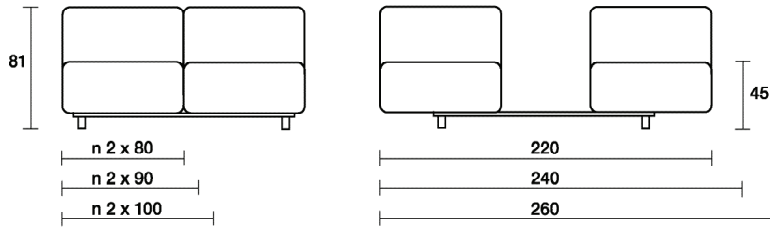

Seduta girevole
Swivel sitting

Letto
Bed

Piano letto
Bed surface

Poggiapiedi
Footrest

Relax

Schienale reclinabile
Reclining backrest

Sfoderabilità
Removable cover

Tavolino/piano appoggio
Small table/top rest

Disponibilità testata
Available
with headboard

Le Vele Video

design by Luigi Recalcatti

Divano, 2 sedute girevoli con tavolino
Swivel sofa, 2 chairs seat with small table

Poltrona singola con piedi o girevole
Single armchair with feet or swivel single armchair