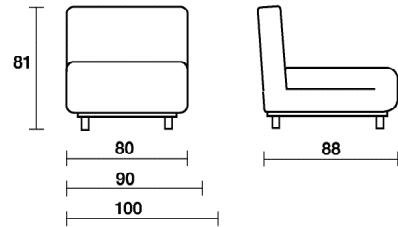

Seduta girevole
Swivel sitting

Letto
Bed

Piano letto
Bed surface

Poggiapiedi
Footrest

Relax

Schienale reclinabile
Reclining backrest

Sfoderabilità
Removable cover

Tavolino/piano appoggio
Small table/top rest

Disponibilità testata
Available
with headboard

Le Vele Video

design by Luigi Recalcatti

Divano, 2 sedute girevoli con tavolino
Swivel sofa, 2 chairs seat with small table

Poltrona singola con piedi o girevole
Single armchair with feet or swivel single armchair