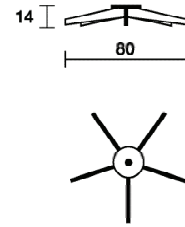

Base per poltrona singola girevole
Base for swivel single armchair