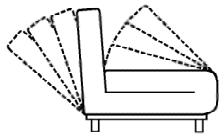

Seduta girevole
Swivel sitting

Letto
Bed

Piano letto
Bed surface

Poggiapiedi
Footrest

Relax

Schienale reclinabile
Reclining backrest

Sfoderabilità
Removable cover

Tavolino/piano appoggio
Small table/top rest

Disponibilità testata
Available
with headboard

Le Vele Video

design by Luigi Recalcatti

Divano, 2 sedute girevoli con tavolino
Swivel sofa, 2 chairs seat with small table

Poltrona singola con piedi o girevole
Single armchair with feet or swivel single armchair

Divano uno schienale con i piedi
Sofa one backrest with feet

Divano due schienali con i piedi
Sofa two backrests with feet

Base per poltrona singola girevole
Base for swivel single armchair

Piano letto
Bed surface