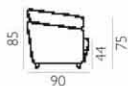

Struttura in legno massello con imbottitura in poliuretano espanso indeformabile. Cuscini schienale e seduta in poliuretano espanso a quote differenziate rivestiti con fibre acriliche. Completamente sfoderabile. Con la versione a letto il tessuto avrà la balza.

Piedini in essenza di faggio tinto ciliegio, noce o wengé. A richiesta versione piedini "a cipolla" tinto nero lucido e argento.

Solid wood frame with non-deformable polyurethane foam padding. Back and seating cushions in multi-layered polyurethane foam padding with fully removable acrylic cover. The fabric is decorated with a flounce in the bed version.

Cherry, walnut or wengé stained beechwood feet. Polished black and silver dyed rounded feet are available upon request.

222

202

172

230