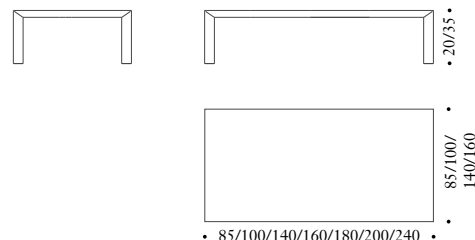

Small tables in extruded aluminium frame and die-cast structural joints. Tops in 8 mm toughened glass, ceramic, laminate or wood.

Tischchen mit gestell aus fließpressaluminium und verbindungselementen aus druckguss. Tischplatte aus temperiertem glass 8mm, keramik, laminat, oder holz.

Tables basses avec structure en aluminium extrudé et joints de connexion moulés sous pression. Plateaux en verre trempé 8 mm, céramique, laminé ou bois.

Mesitas con estructura en aluminio estruso y juntas estructurales en presofusión. Sobres en cristal 8mm templado, cerámica, laminado o en madera.

Misure / Sizes / Masse /  
Mésures / Medidas

h 20/35 cm  
85 x 85 cm  
100 x 100 cm  
140 x 140 cm  
160 x 160 cm  
85 x 140 cm  
85 x 160 cm  
100 x 180 cm  
100 x 200 cm  
100 x 240 cm

Finiture / Finishes /  
Ausführungen / Finitions /  
Acabados